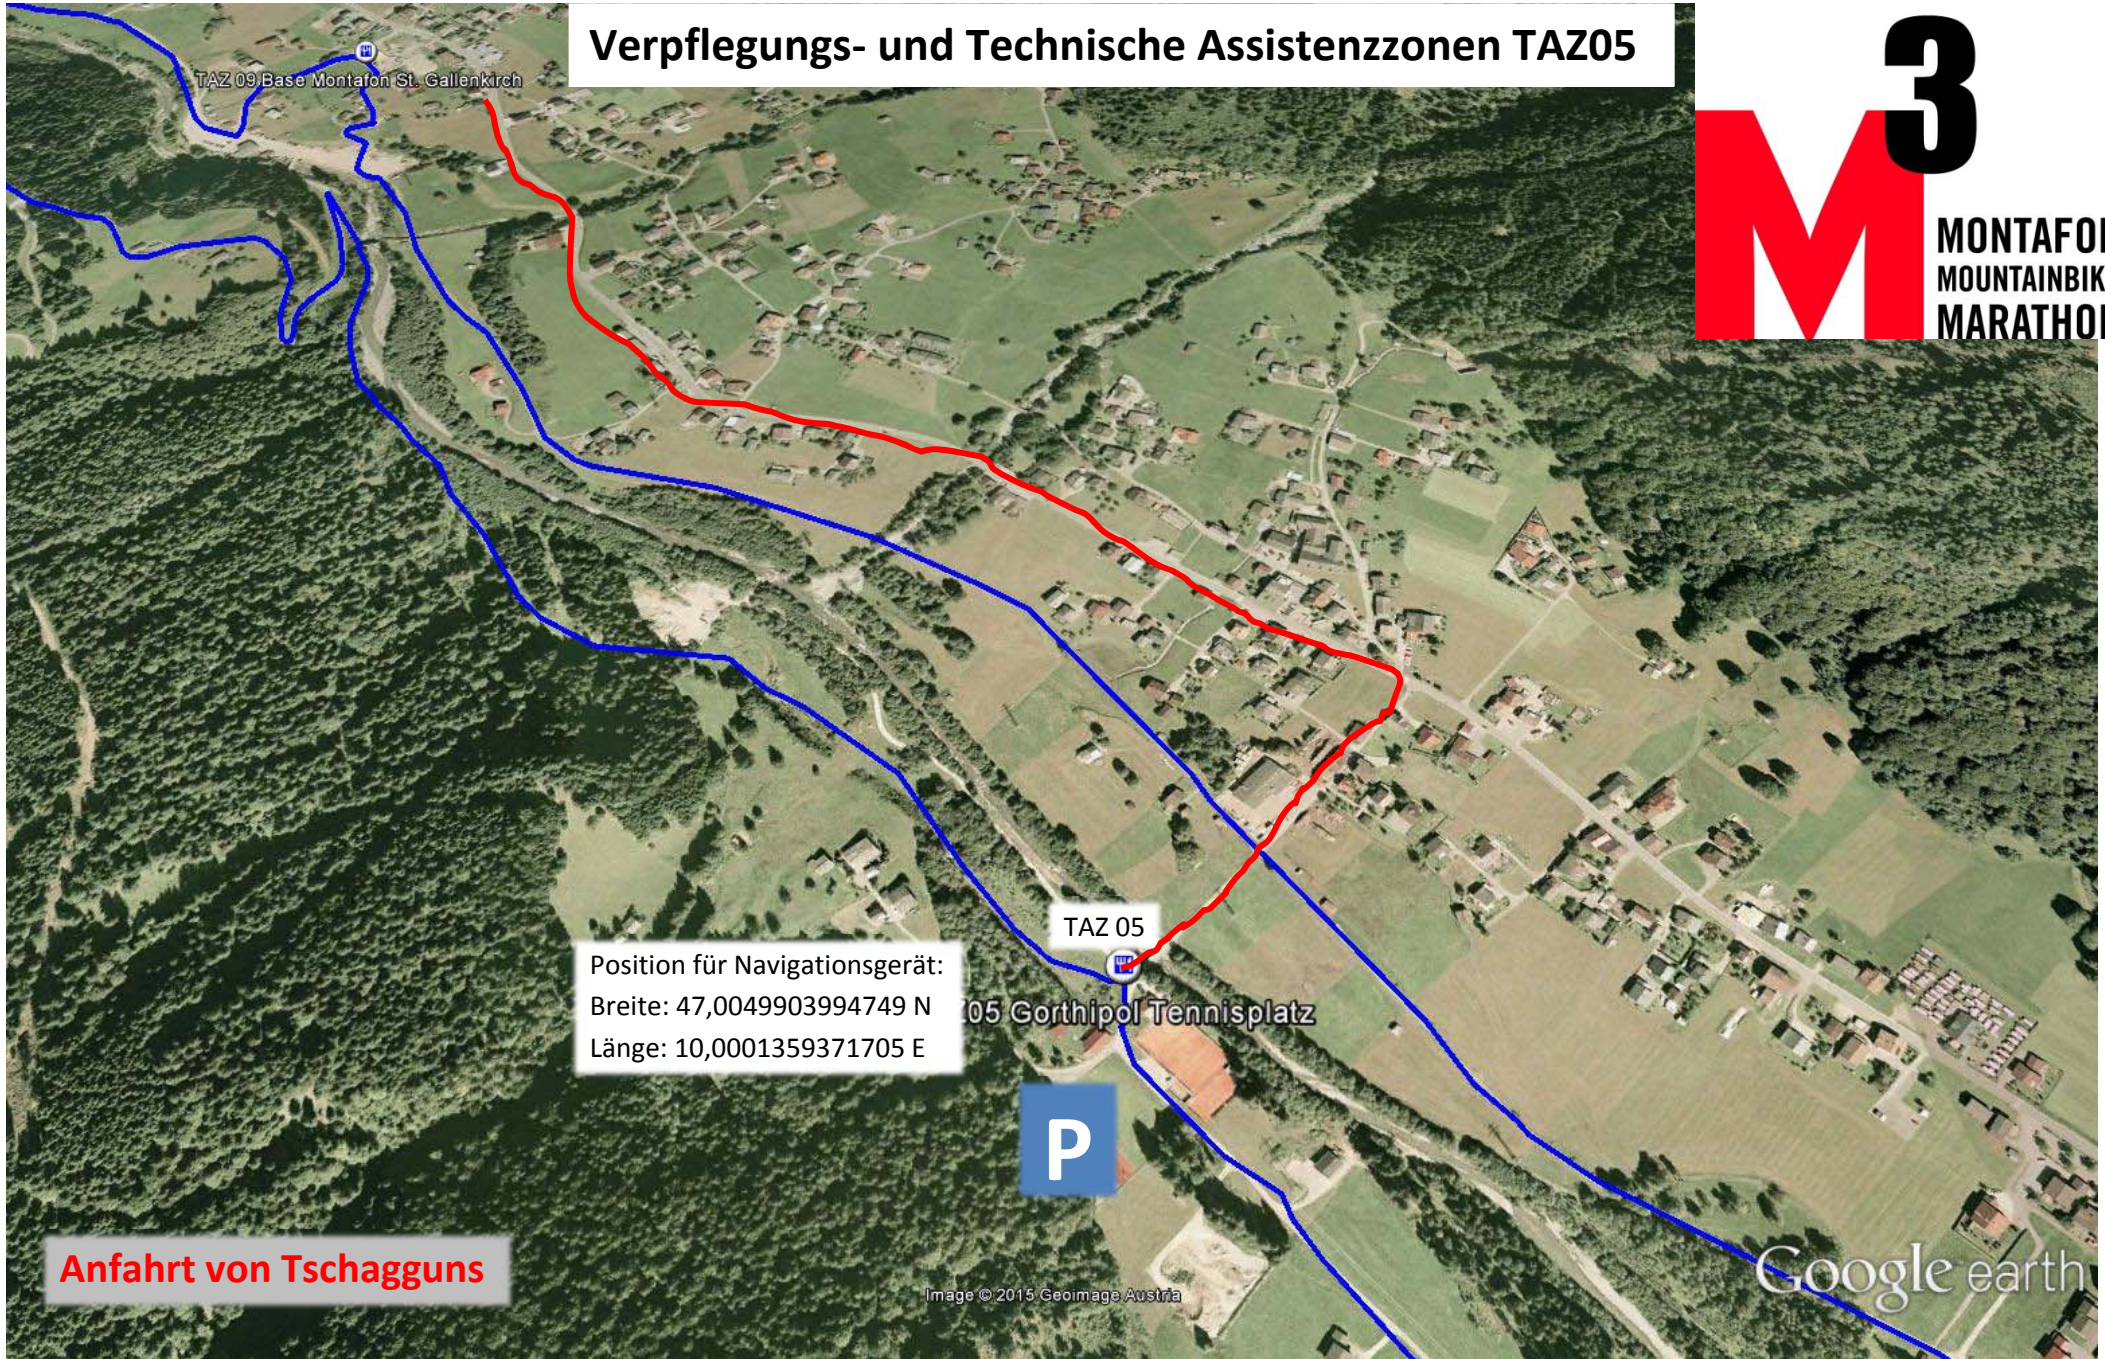

Verpflegungs- und Technische Assistenzzonen TAZ05

TAZ 09 Base Montafon St. Gallenkirch

Position für Navigationsgerät:
Breite: 47,0049903994749 N
Länge: 10,0001359371705 E

TAZ 05
05 Gorthipol Tennisplatz

P

Anfahrt von Tschagguns

Image © 2015 Geoimage Austria

Google earth